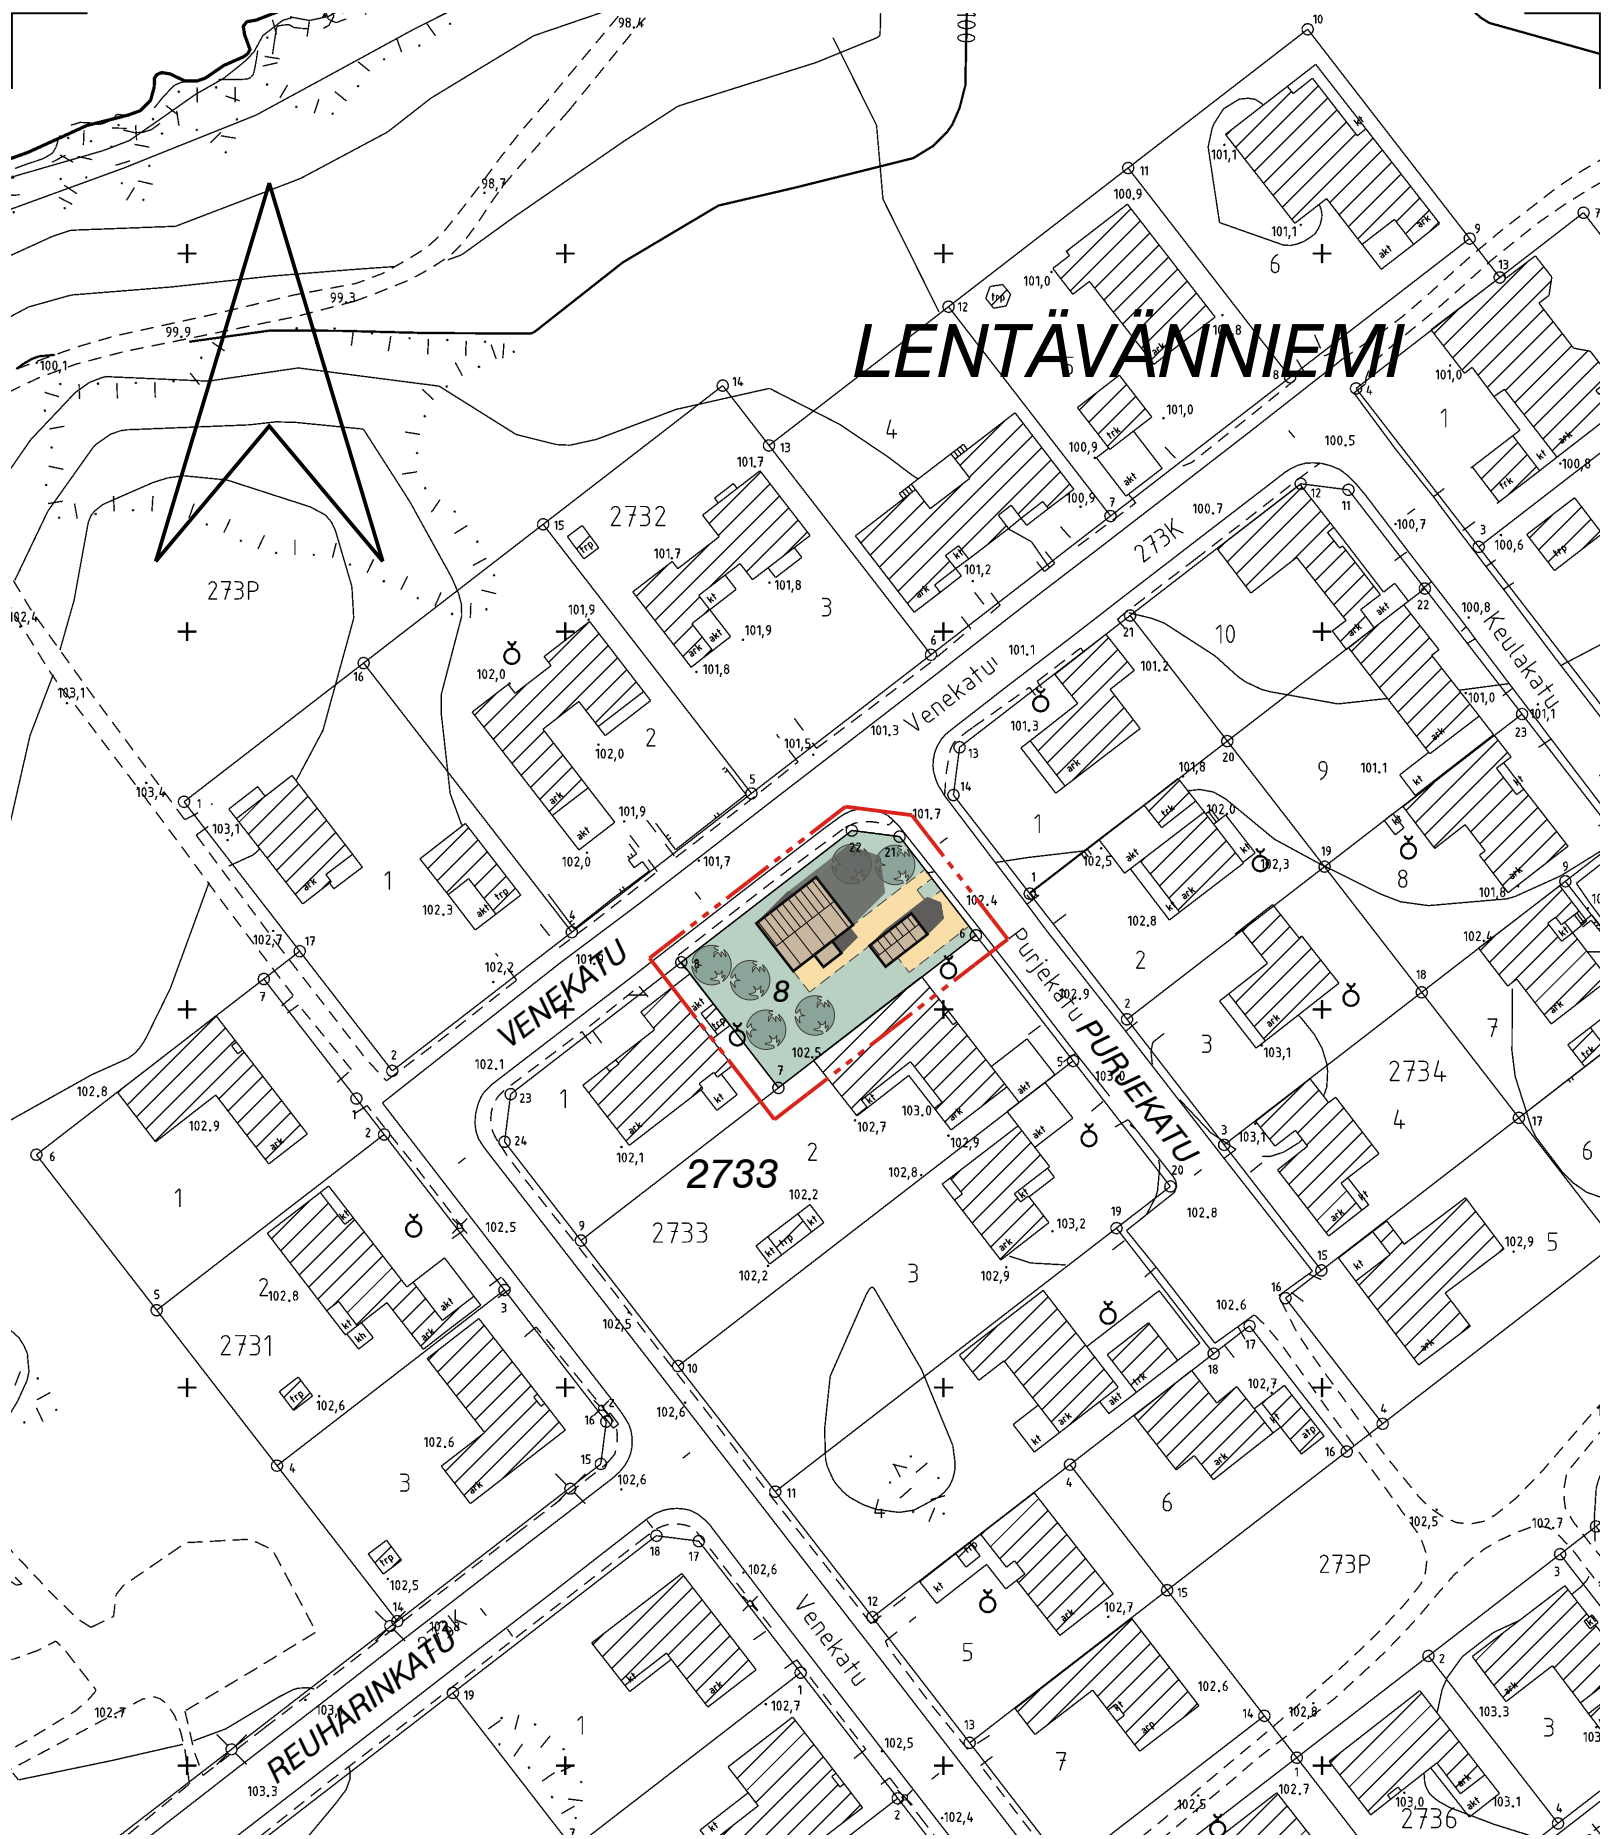

LENTÄVÄNNIEMI

**KAUPUNKIYMPÄRISTÖN SUUNNITTELU
ASEMAKAAVOITUS**

HAVAINNEPIIRROS mk 1:1000

Suunnittelija **MERJA KINOS**

Pvm. 26.1.2023, Tark. 20.2.2023

Piirtäjä **K.A.**

Liitty asemakaavakarttaan nro 8928